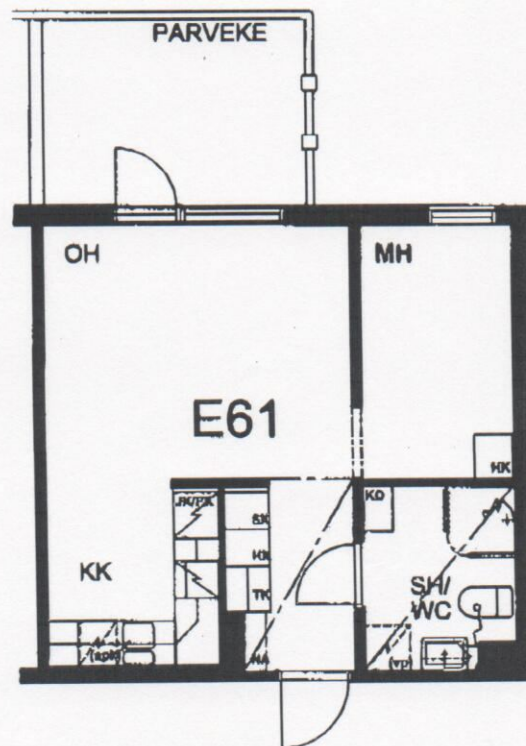

TAMPEREEN KOTILINNASÄÄTIÖ NEKALA 1

E 61

MUOTIALANTIE 38 33800 TAMPERE

2H + K 37M²

E 61 2.KERROKSESSA

ESITTELYPOHJA

Arkkihtuuritoimisto Teuvo Vastamäki ky
Hämeenkatu 29 A 33200 Tampere

puh. 03 - 275 0630 fax 03 - 275 0631