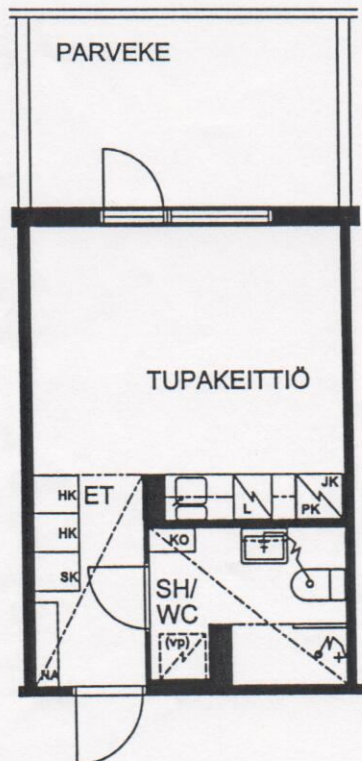

TAMPEREEN KOTILINNASÄÄTIÖ NEKALA 1

A6, A13

MUOTIALANTIE 38 33800 TAMPERE

TUPAKEITTIÖ 25M²

A6 1.KERROKSESSA
A13 2.KERROKSESSA
MOLEMMISSA HUONEISTOISSA PARVEKE

30.07.2001

ESITTELYPOHJA

Arkkitehtuuri-toimisto Teuvo Vastamäki ky
Hämeenkatu 29 A 33200 Tampere