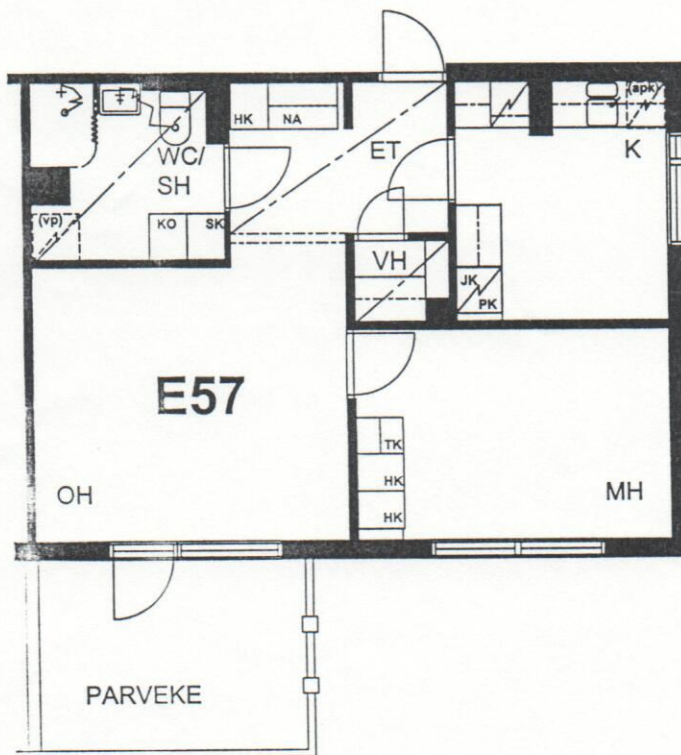

TAMPEREEN KOTILINNASÄATIÖ NEKALA 1

**E57**

MUOTIALANTIE 38 33800 TAMPERE

**2H + KK 50M<sup>2</sup>**

E57 2.KERROKSESSA

Arkkitehtuuri-toimisto Teuvo Vastamäki ky  
Hämnenkatu 29 A 33200 Tampere

puh. 03 - 275 0630 fax 03 - 275 0631