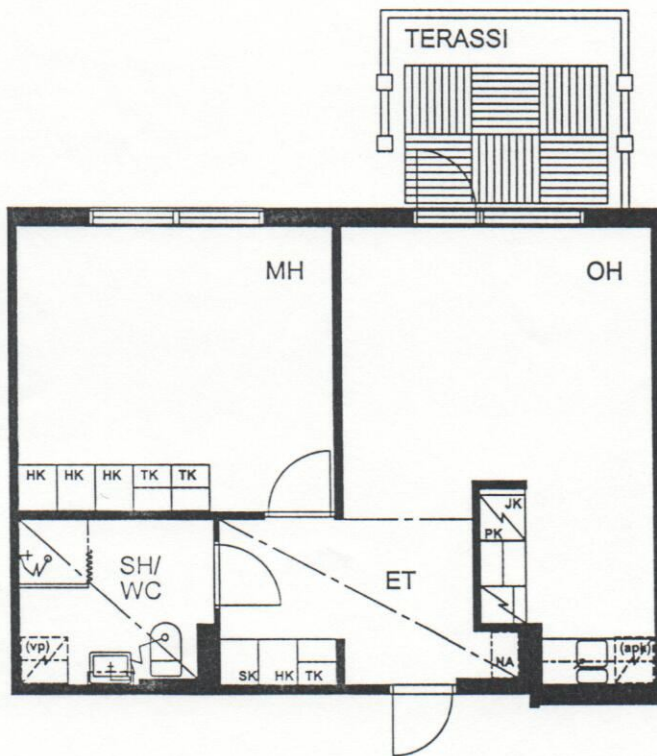

TAMPEREEN KOTILINNASÄÄTIÖ NEKALA 1

E56

MUOTIALANTIE 38 33800 TAMPERE

2H + KK 50M<sup>2</sup>

E56 1.KERROKSESSA

Arkkitehtuuritoimisto Teuvo Vastamäki ky  
Hämeenkatu 29 A 33200 Tampere

puh. 03 - 275 0630 fax 03 - 275 0631