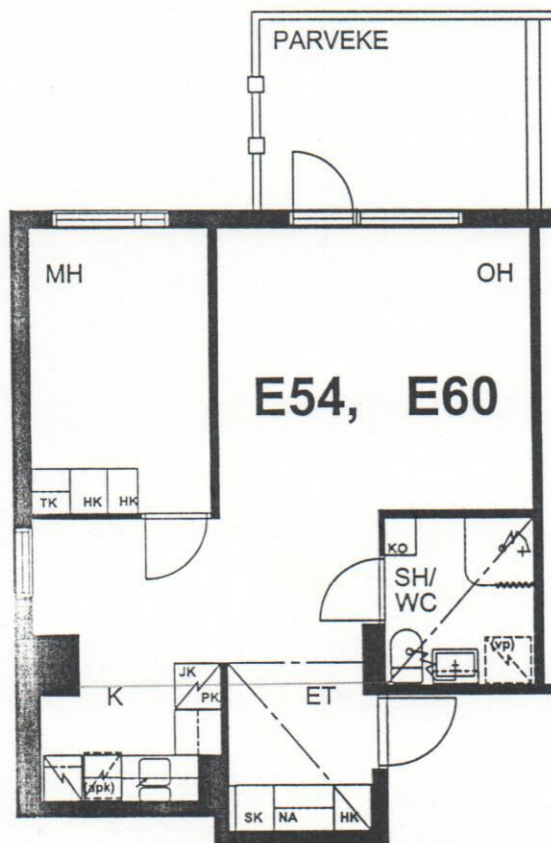

TAMPEREEN KOTILINNASÄÄTIÖ NEKALA 1

E54, E60

UOTIALANTIE 38 33800 TAMPERE

2H + K 42,5M²

E54 1.KERROKSESSA

E60 2.KERROKSESSA

Arkkitehtuuritoimisto Teuvo Vastamäki ky
Hämeenkatu 29 A 33200 Tampere

puh. 03 - 275 0630 fax 03 - 275 0631