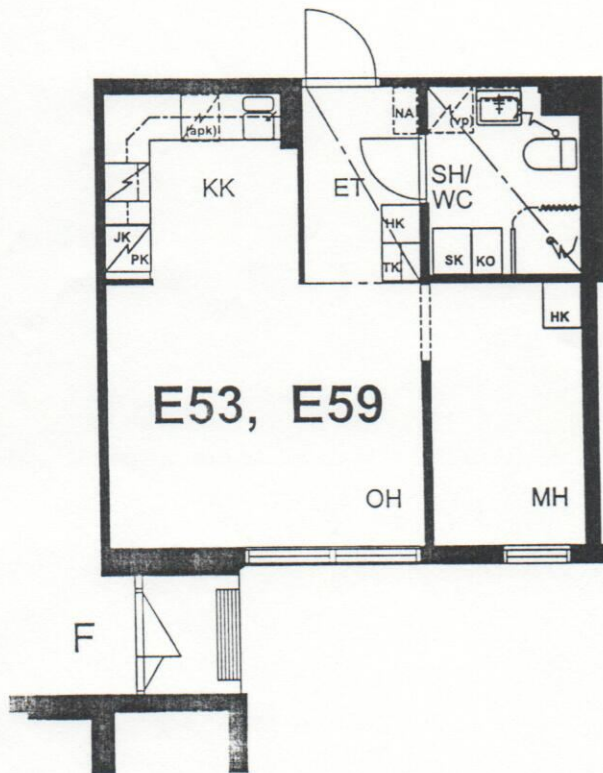

TAMPEREEN KOTILINNASÄATIÖ NEKALA 1

E53, E59

MUOTIALANTIE 38 33800 TAMPERE

2H + KK 37M²

E53 1.KERROKSESSA

E59 2.KERROKSESSA

Arkkitehtuuritoimisto Teuvo Vastamäki ky
Mämeenkatu 29 A 33200 Tampere

puh. 03 - 275 0630 fax 03 - 275 0631