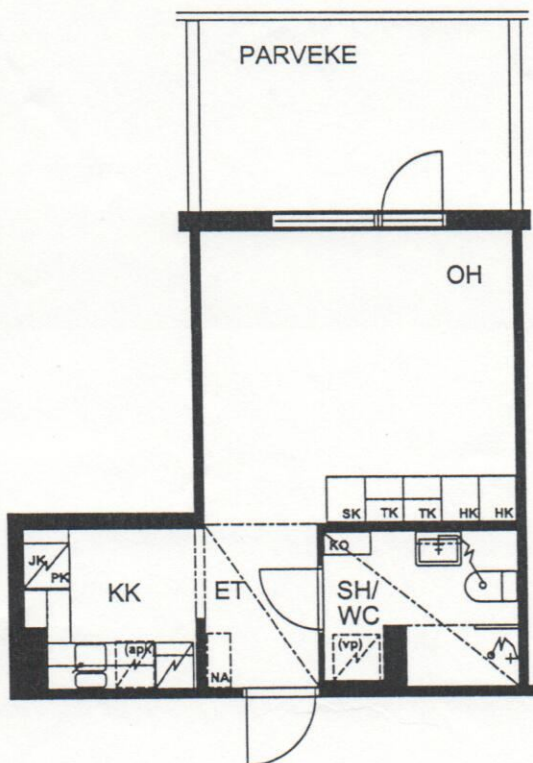

TAMPEREEN KOTILINNASÄÄTIÖ NEKALA 1

A5, A12

MUOTIALANTIE 38 33800 TAMPERE

H + KK 29M²

A5 1.KERROKSESSA
A12 2.KERROKSESSA
MOLEMMISSA HUONEISTOISSA PARVEKE

30.07.2001

ESITTELYPOHJA

Arkkitehtuuritoimisto Teuvo Vastamäki ky
Hämeenkatu 29 A 33200 Tampere