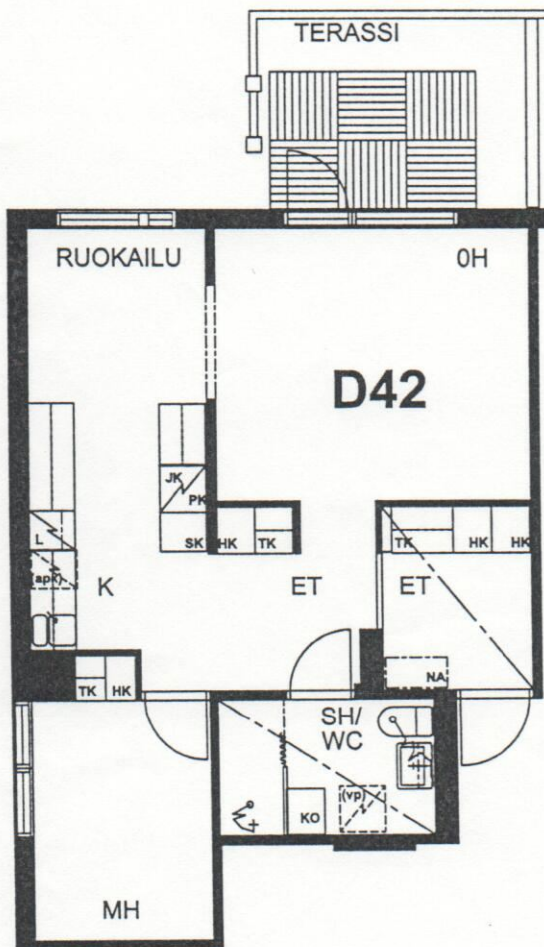

TAMPEREEN KOTILINNASÄÄTIÖ NEKALA 1

D42, D48

MUOTIALANTIE 38 33800 TAMPERE

2H + K 51M²

D42 1.KERROKSESSA
D48 2.KERROKSESSA

ESITTELYPOHJA

Arkkitehtuuri-toimisto Teuvo Vastamäki ky
Hämeenkatu 29 A 33200 Tampere