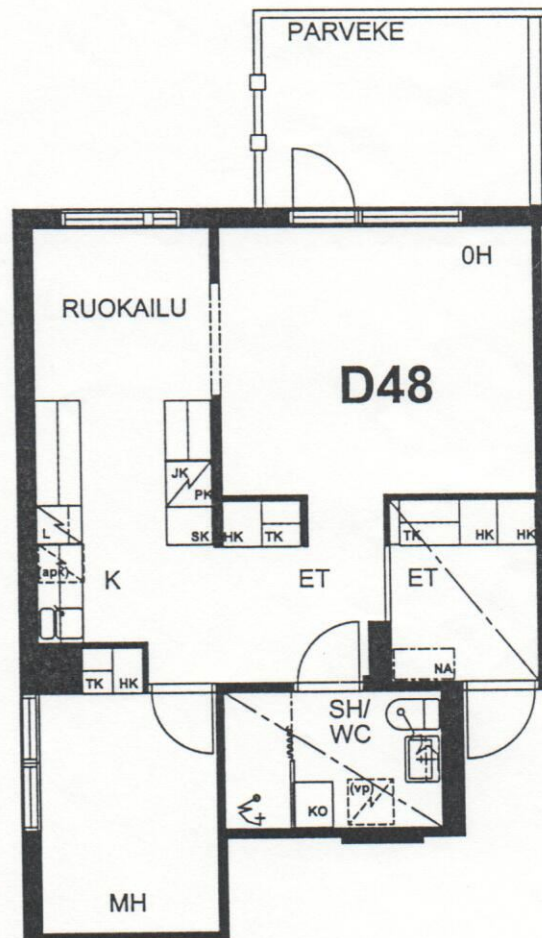

TAMPEREEN KOTILINNASÄÄTIÖ NEKALA 1

D42, D48

MUOTIALANTIE 38 33800 TAMPERE

2H + K 51M²

D42 1.KERROKSESSA
D48 2.KERROKSESSA

ESITTELYPOHJA

Arkkitehtuuri-toimisto Teuvo Vastamäki ky
Hämeenkatu 29 A 33200 Tampere