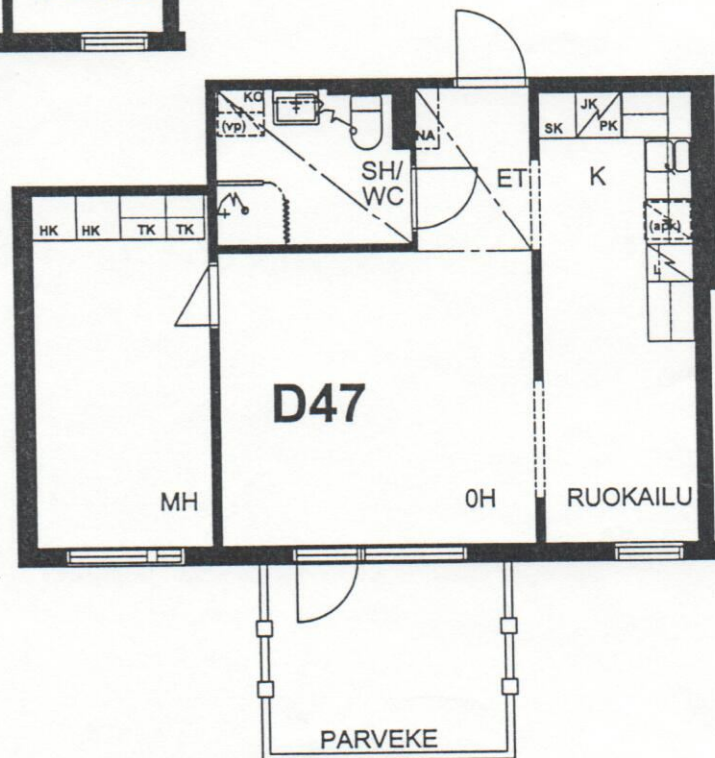

TAMPEREEN KOTILINNASÄATIÖ NEKALA 1

D41, D47

MUOTIALANTIE 38 33800 TAMPERE

2H + KK 49M²

D41 1.KERROKSESSA
D47 2.KERROKSESSA

ESITTELYPOHJA

Arkkitehtuuri-toimisto Teuvo Vastamäki ky
Hämeenkatu 29 A 33200 Tampere