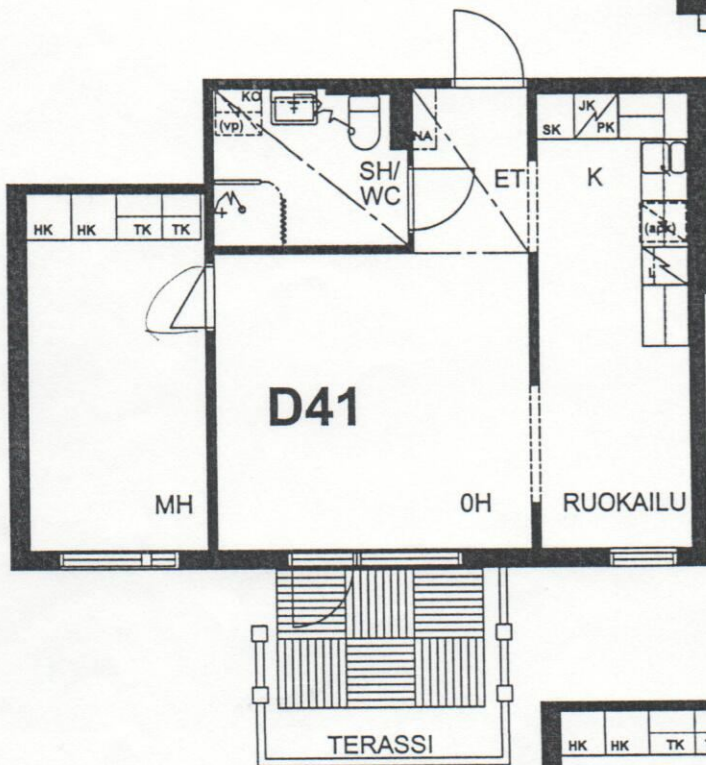

TAMPEREEN KOTILINNASÄATIÖ NEKALA 1

D41, D47

MUOTIALANTIE 38 33800 TAMPERE

2H + KK 49M²

D41 1.KERROKSESSA
D47 2.KERROKSESSA

ESITTELYPOHJA

Arkkitehtuuri-toimisto Teuvo Vastamäki ky
Hämeenkatu 29 A 33200 Tampere