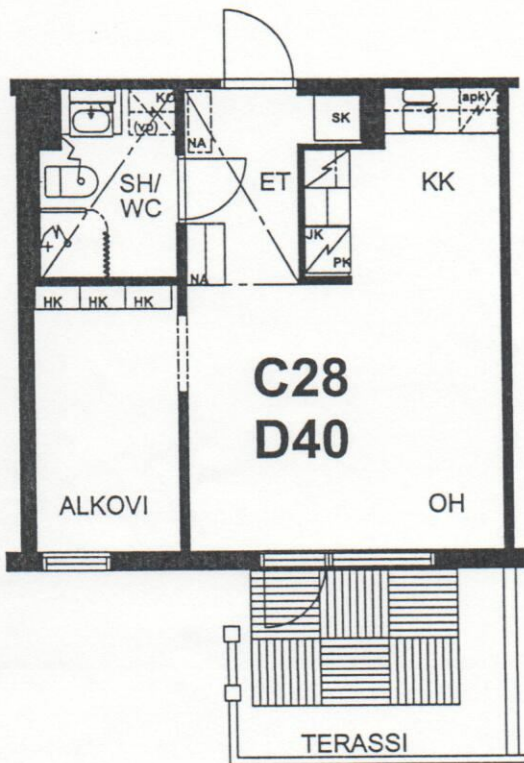

TAMPEREEN KOTILINNASÄATIÖ NEKALA 1

MUOTIALANTIE 38 33800 TAMPERE

C28, C34

D40, D46

H + KK + ALKOVI 36M²

C28 1.KERROKSESSA

C34 2.KERROKSESSA

30.07.2001