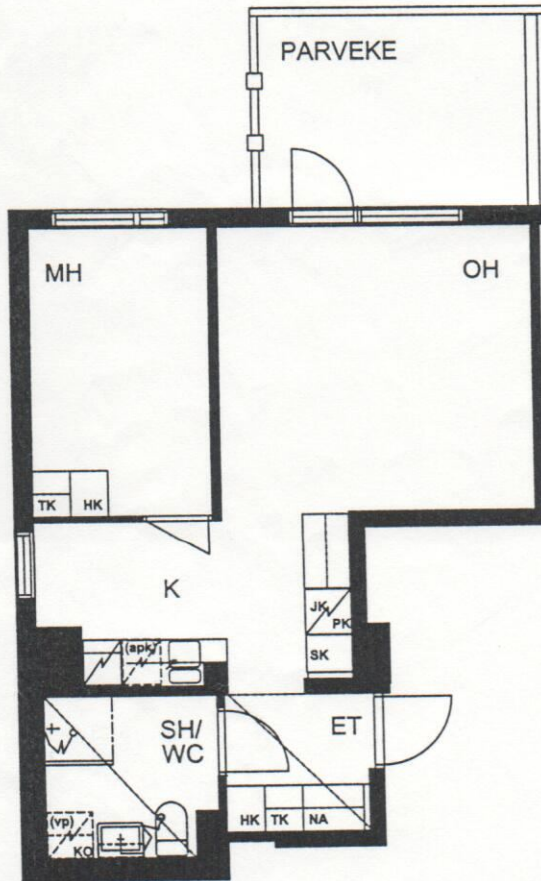

TAMPEREEN KOTILINNASÄÄTIÖ NEKALA 1

A4, A11

MUOTIALANTIE 38 33800 TAMPERE

2H + K 42,5M<sup>2</sup>

A4 1.KERROKSESSA

A11 2.KERROKSESSA

MOLEMMISSA HUONEISTOISSA PARVEKE

30.07.2001