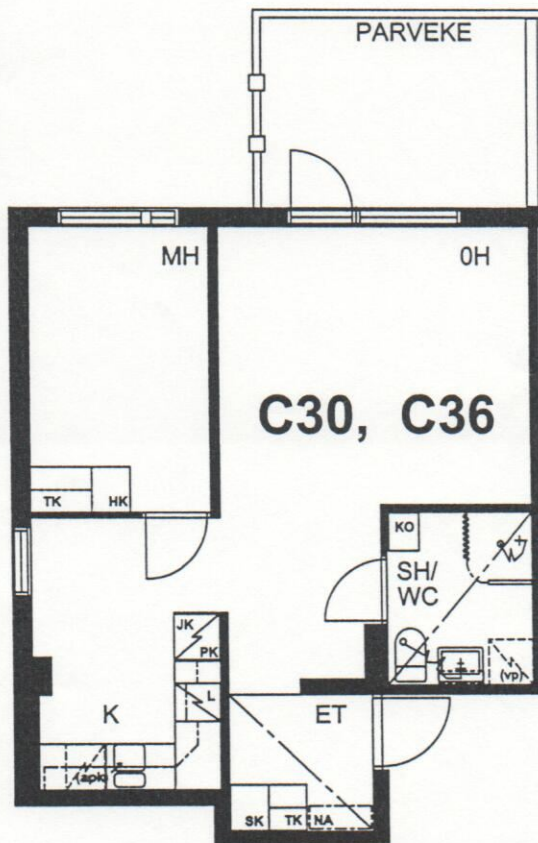

TAMPEREEN KOTILINNASÄÄTIÖ NEKALA 1

C30, C36

MUOTIALANTIE 38 33800 TAMPERE

2H + K 45,5M²

C30 1.KERROKSESSA
C36 2.KERROKSESSA

ESITTELYPOHJA

Arkkitehtuuritoimisto Teuvo Vastamäki ky
Hämeenkatu 29 A 33200 Tampere