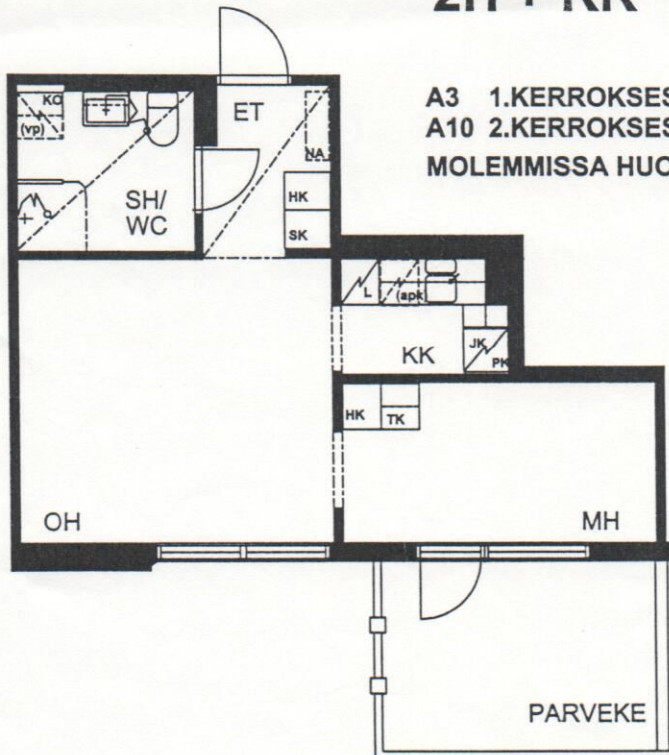

TAMPEREEN KOTILINNASÄÄTIÖ NEKALA 1

A3, A10

MUOTIALANTIE 38 33800 TAMPERE

2H + KK 37M²

A3 1.KERROKSESSA
A10 2.KERROKSESSA
MOLEMMISSA HUONEISTOISSA PARVEKE

30.07.2001

ESITTELYPOHJA

Arkkitehtuutoimisto Teuvo Vastamäki ky
Hämeenkatu 29 A 33200 Tampere