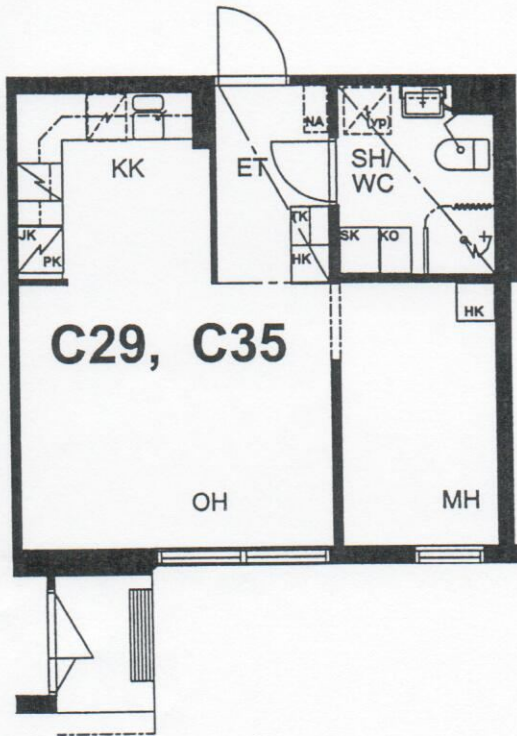

TAMPEREEN KOTILINNASÄATIÖ NEKALA 1

C29, C35

MUOTIALANTIE 38 33800 TAMPERE

2H + KK 37M²

C29 1.KERROKSESSA
C35 2.KERROKSESSA

ESITTELYPOHJA

Arkkihtuutoimisto Teuvo Vastamäki ky
Hämeenkatu 29 A 33200 Tampere

puh. 03 - 275 0630 fax 03 - 275 0631