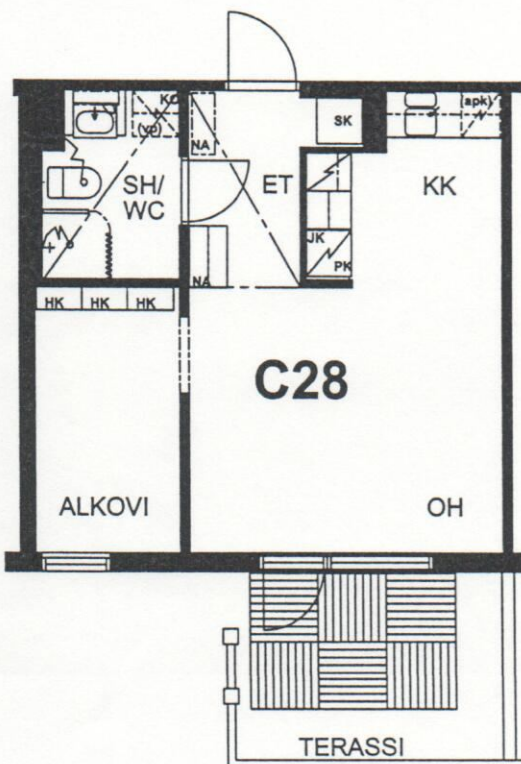

TAMPEREEN KOTILINNASÄÄTIÖ NEKALA 1

C28, C34

MUOTIALANTIE 38 33800 TAMPERE

H + KK + ALKOVI 36M²

C28 1.KERROKSESSA
C34 2.KERROKSESSA

30.07.2001

ESITTELYPOHJA

Arkkitehtuuritoimisto Teuvo Vastamäki ky
Hämeenkatu 29 A 33200 Tampere