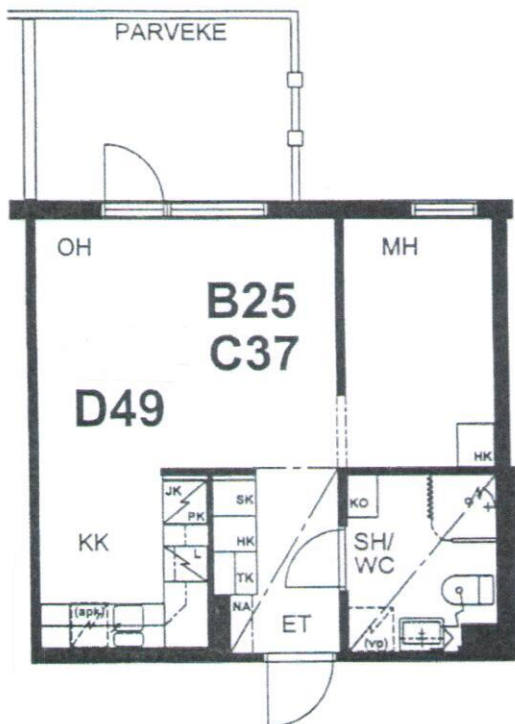

TAMPEREEN KOTILINNASÄÄTIÖ NEKALA 1

MUOTIALANTIE 38 33800 TAMPERE

**B19, B25**

**C31, C37**

**D43, D49**

**2H + KK 37M<sup>2</sup>**

C31 1.KERROKSESSA D43 1.KERROKSESSA  
C37 2.KERROKSESSA D49 2.KERROKSESSA

**ESITTELYPOHJA**