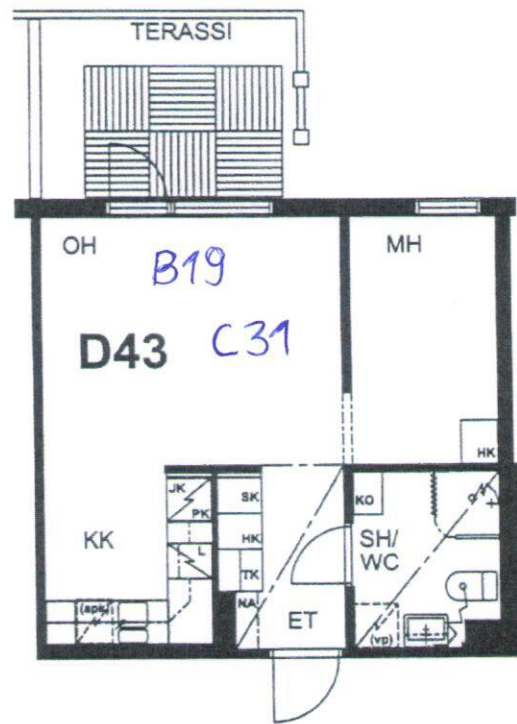

TAMPEREEN KOTILINNASÄÄTIÖ NEKALA 1

MUOTIALANTIE 38 33800 TAMPERE

**B19, B25**

**C31, C37**

**D43, D49**

**2H + KK 37M<sup>2</sup>**

C31 1.KERROKSESSA D43 1.KERROKSESSA  
C37 2.KERROKSESSA D49 2.KERROKSESSA

**ESITTELYPOHJA**