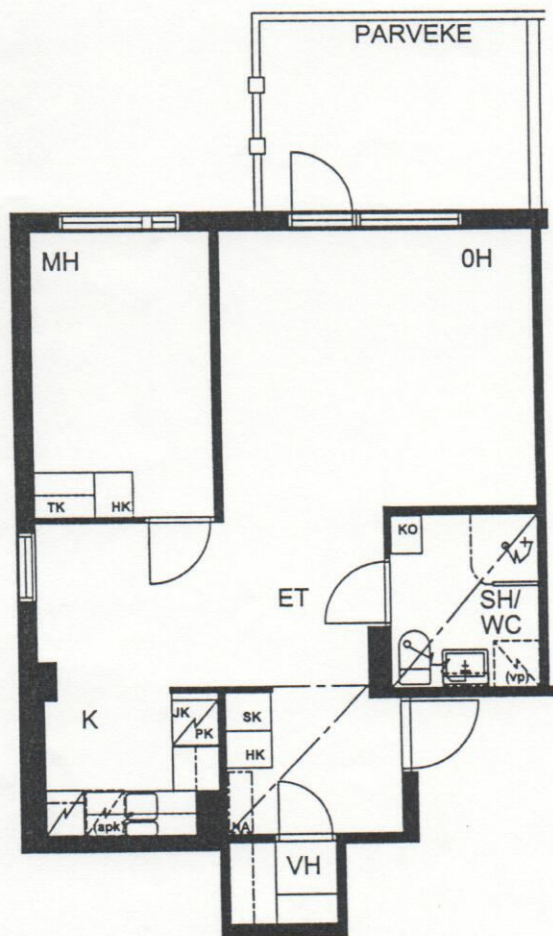

TAMPEREEN KOTILINNASÄÄTIÖ NEKALA 1

B18, B24

MUOTIALANTIE 38 33800 TAMPERE

2H + K 49,5M²

B18 1.KERROKSESSA
B24 2.KERROKSESSA

MOLEMMISSA HUONEISTOISSA PARVEKE

30.07.2001

ESITTELYPOHJA