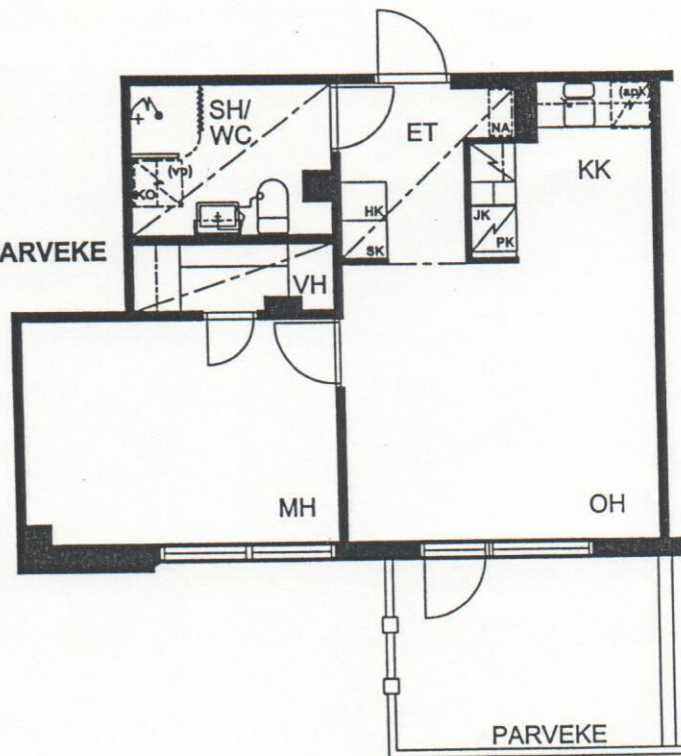

TAMPEREEN KOTILINNASÄÄTIÖ NEKALA 1

B17, B23

MUOTIALANTIE 38 33800 TAMPERE

2H + KK 43,5M²

B17 1.KERROKSESSA

B23 2.KERROKSESSA

MOLEMMISSA HUONEISTOISSA PARVEKE

30.07.2001