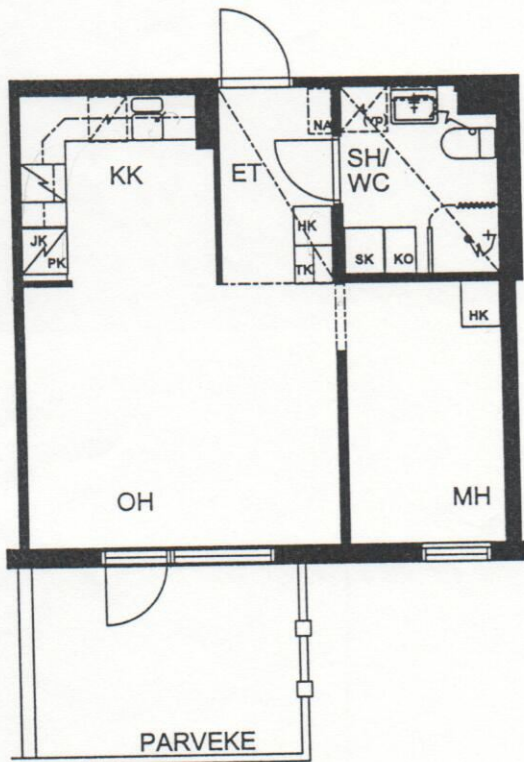

TAMPEREEN KOTILINNASÄÄTIÖ NEKALA 1

B16, B22

MUOTIALANTIE 38 33800 TAMPERE

2H + KK 37M²

B16 1.KERROKSESSA

B22 2.KERROKSESSA

MOLEMMISSA HUONEISTOISSA PARVEKE

30.07.2001