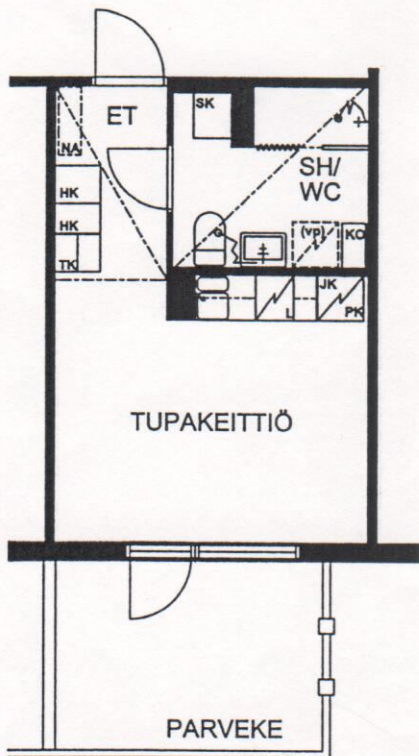

TAMPEREEN KOTILINNASÄÄTIÖ NEKALA 1

A1, A8

MUOTIALANTIE 38 33800 TAMPERE

TUPAKEITTIÖ 25M²

A1 1.KERROKSESSA

A8 2.KERROKSESSA

MOLEMMISSA HUONEISTOISSA PARVEKE

30.07.2001