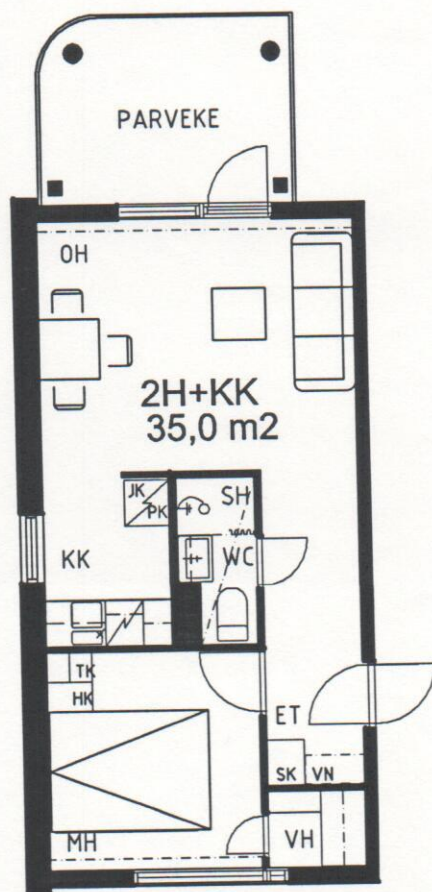

RAHOLAN KOTILINNA
Voionmaankatu 44-46
33300 TAMPERE

D-TALO, E-PORRAS
KERROKSET 1- 6

7/7
15.2.2000 / ks

HUONEISTOT : 93, 97, 101, 105, 109, 113

ESITTELYPOHJA

Arkitehtuuritoimisto Teuvo Vastamäki ky
Hämeenkatu 5 A 33200 Tampere