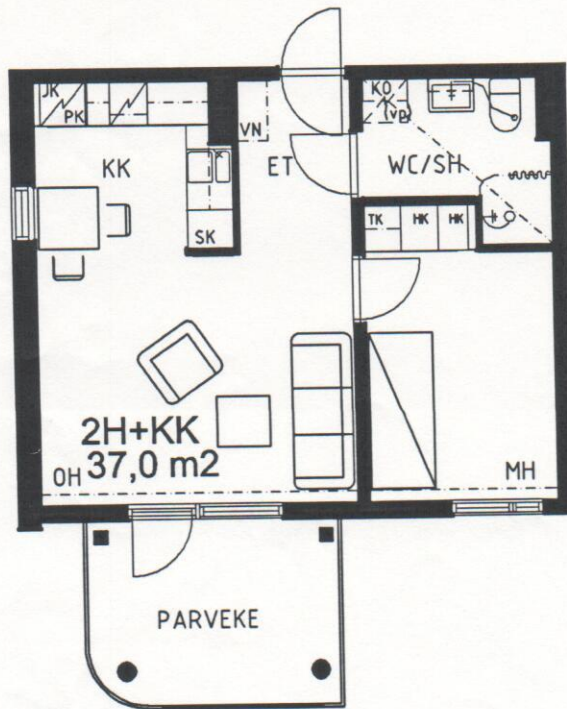

RAHOLAN KOTILINNA
Voionmaankatu 44-46
33300 TAMPERE

D-TALO, E-PORRAS
KERROKSET 1- 6

6/7
15.2.2000 / ks

HUONEISTOT : 92, 96, 100, 104, 108, 112

ESITTELYPOHJA

Arkkitehtuuritoimisto Teuvo Vastamäki ky
Hämeenkatu 5 A 33200 Tampere