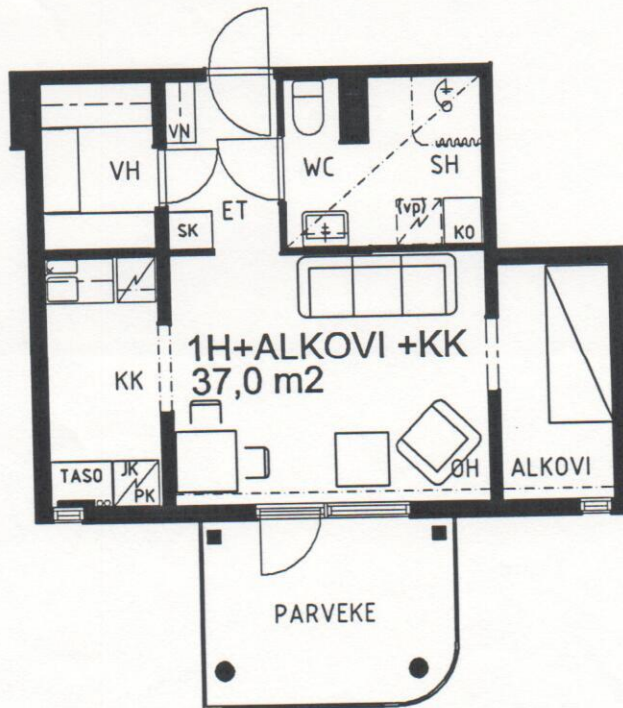

RAHOLAN KOTILINNA
Voionmaankatu 44-46
33300 TAMPERE

D-TALO, E-PORRAS
KERROKSET 1-6

5/7
15.2.2000 / ks

HUONEISTOT : 91, 95, 99, 103, 107, 111

ESITTELYPOHJA

Arkitehtuuritoimisto Teuvo Vastamäki ky
Hämeenkatu 5 A 33200 Tampere