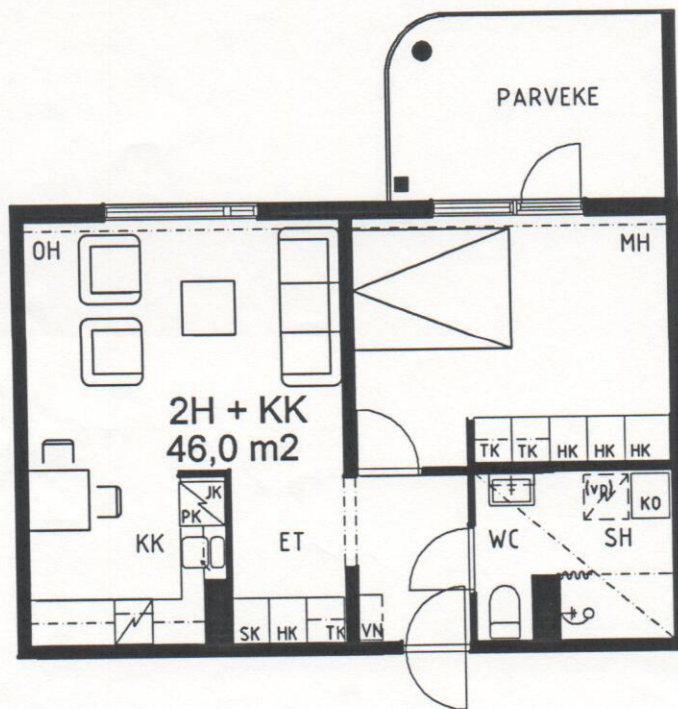

RAHOLAN KOTILINNA
Voionmaankatu 44-46
33300 TAMPERE

D-TALO, E-PORRAS
KERROKSET 1-6

4/7
15.2.2000 / ks

HUONEISTOT : 90, 94, 98, 102, 106, 110

ESITTELYPOHJA

Arkkitehtuuritoimisto Teuvo Vastamäki ky
Hämeenkatu 5 A 33200 Tampere