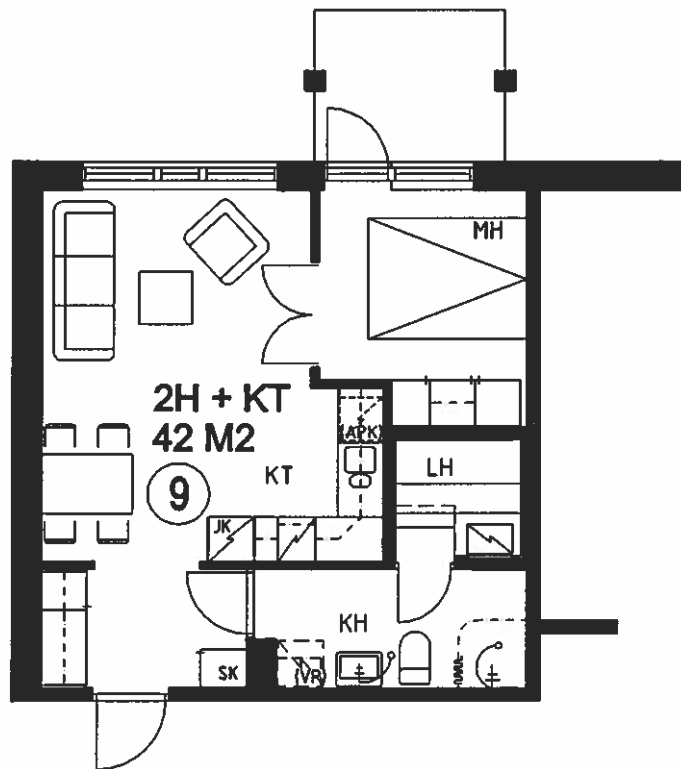

UUDENKYLÄN KOTILINNA
Kyröläncatu 14
33530 TAMPERE

D-TALO 1.-2.KRS

7/12

11.02.00/th

HAVAINNEKUVA D-TALO 1.-2.KRS

HUONEISTOT 9 JA 17

ESITTELYPOHJA

Arkkitehtuuritoimisto Teuvo Vastamäki ky
Hämeenkatu 29 A 33200 Tampere