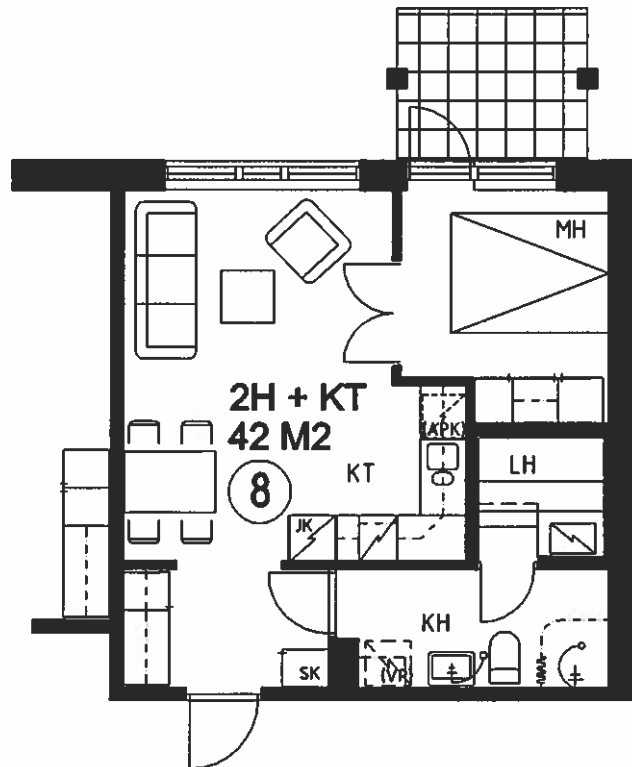

UUDENKYLÄN KOTILINNA
Kyrölänkatu 14
33530 TAMPERE

D-TALO 1.-2.KRS

6/12

11.02.00/th

HAVAINNEKUVA D-TALO 1.-2.KRS

HUONEISTOT 8 JA 16

ESITTELYPOHJA

Arkkihtuuritoimisto Teuvo Vastamäki ky
Hämeenkatu 29 A 33200 Tampere

10cm 50cm 1.0m 6.0m

puh. 03 - 275 0630 fax 03 - 275 0631