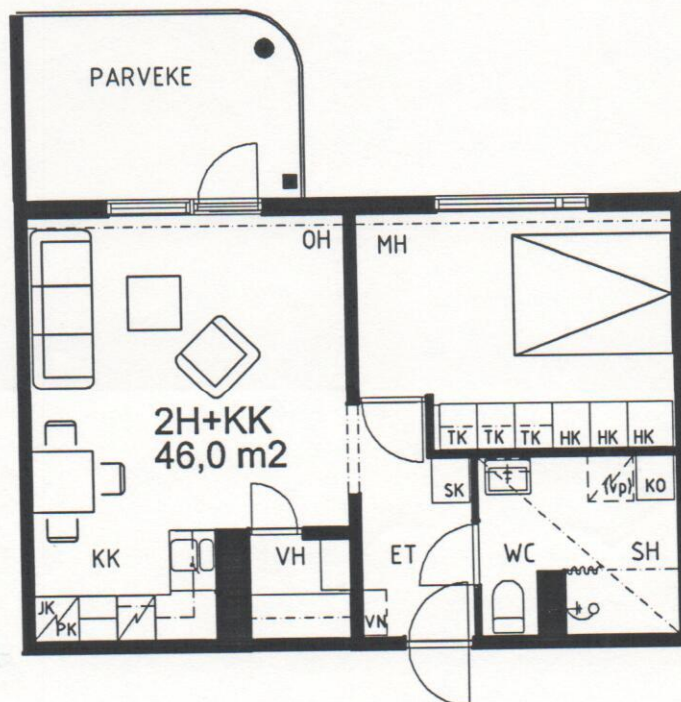

RAHOLAN KOTILINNA
Voionmaankatu 44-46
33300 TAMPERE

D-TALO, D-PORRAS
KERROKSET 1-6

3/7

15.2.2000 / ks

HUONEISTOT : 74, 77, 80, 83, 86, 89

ESITTELYPOHJA

Arkkitehtuuritoimisto Teuvo Vastamäki ky
Hämeenkatu 5 A 33200 Tampere