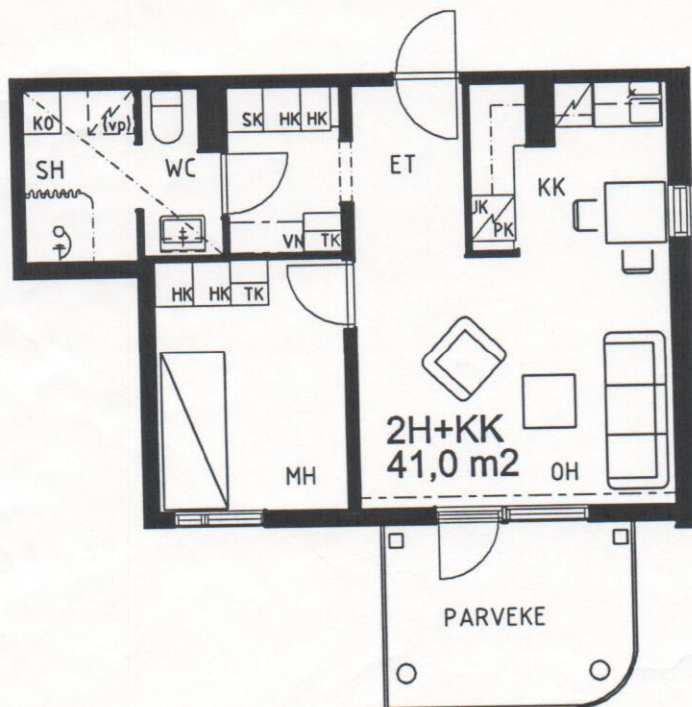

RAHOLAN KOTILINNA
Voionmaankatu 44-46
33300 TAMPERE

D-TALO, D-PORRAS
KERROKSET 1- 6

2/7
15.2.2000 / ks

HUONEISTOT : 73, 76, 79, 82, 85, 88

ESITTELYPOHJA

Arkitehtuuritoimisto Teuvo Vastamäki ky
Hämeenkatu 5 A 33200 Tampere