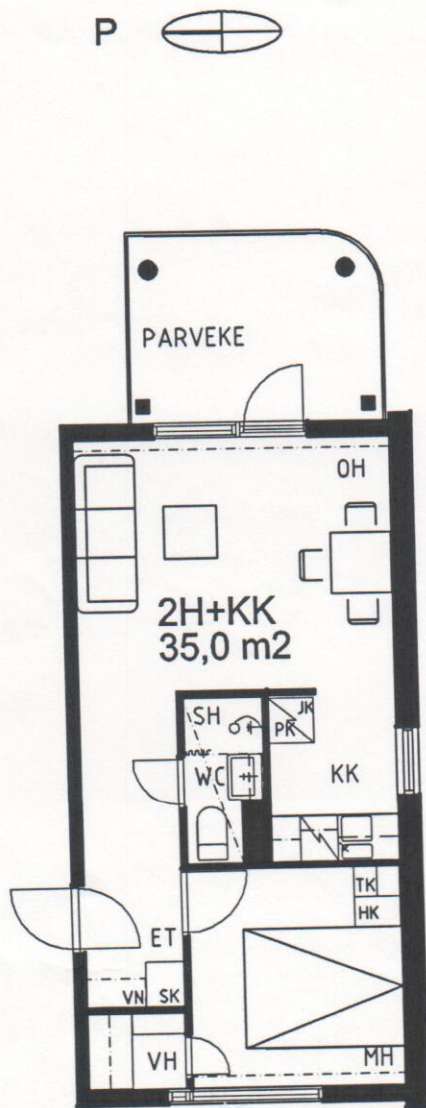

RAHOLAN KOTILINNA
Voionmaankatu 44-46
33300 TAMPERE

D-TALO, D-PORRAS
KERROKSET 1- 6

1/7
15.2.2000 / ks

HUONEISTOT : 72, 75, 78, 81, 84, 87

ESITTELYPOHJA

Arkkitehtuuritoimisto Teuvo Vastamäki ky
Hämeenkatu 5 A 33200 Tampere