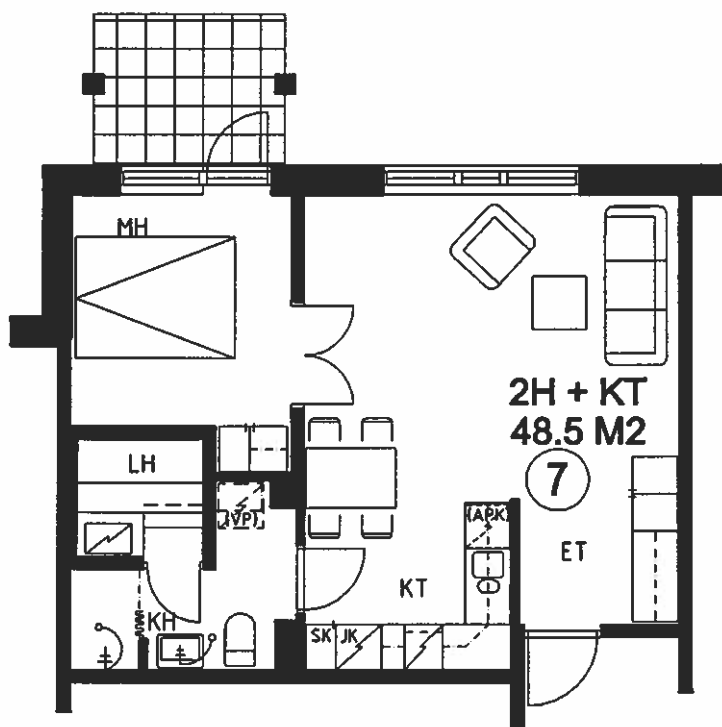

HAVAINNEKUVA D-TALO 1.-2.KRS

HUONEISTOT 7 JA 15

ESITTELYPOHJA

Arkkitehtuuritoimisto Teuvo Vastamäki ky
Hämeenkatu 29 A 33200 Tampere

10cm 50cm 1.0m 6.0m

puh. 03 - 275 0630 fax 03 - 275 0631