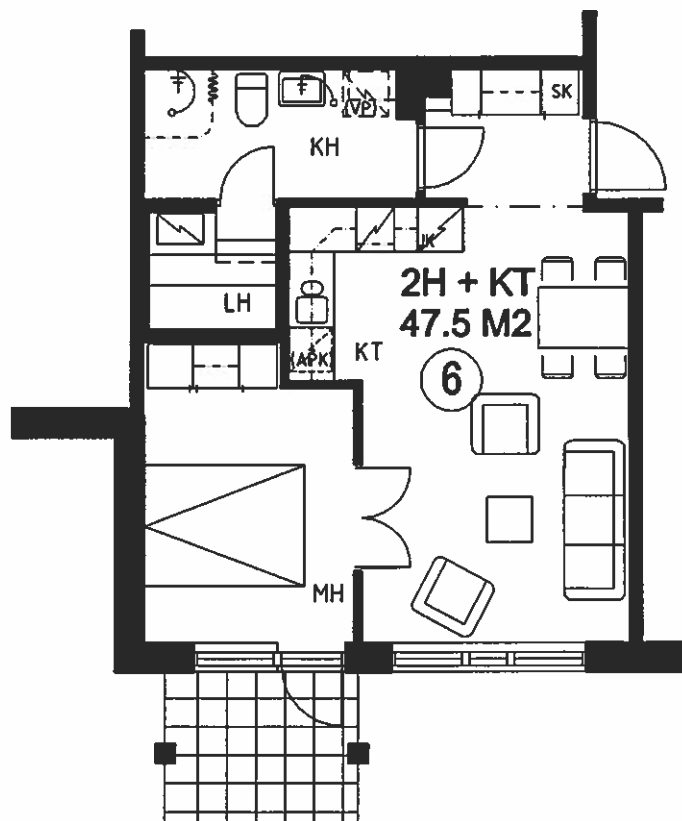

UUDENKYLÄN KOTILINNA  
Kyrölänkatu 14  
33530 TAMPERE

D-TALO 1.-2.KRS

4/12

11.02.00/th

HAVAINNEKUVA D-TALO 1.-2.KRS

## HUONEISTOT 6 JA 14