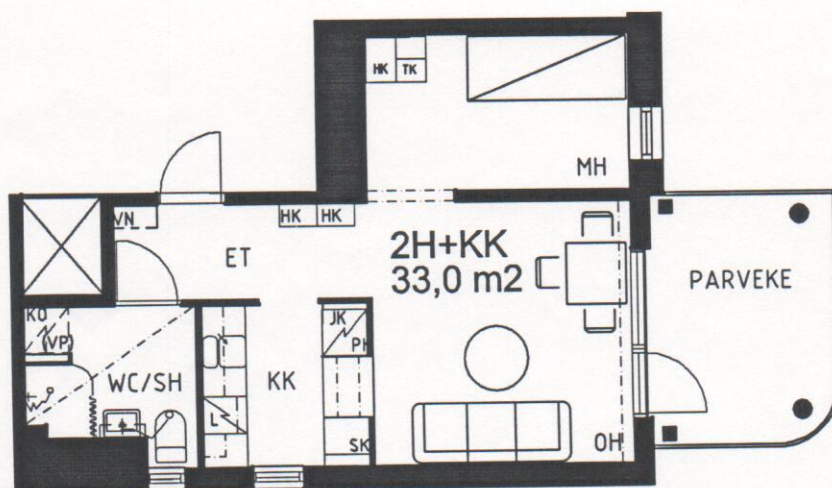

RAHOLAN KOTILINNA
Voionmaankatu 44-46
33300 TAMPERE

C-TALO
KERROKSET 2- 6

4/4
21.2.2000 / ks

HUONEISTOT : 55, 59, 63, 67,71

P

ESITTELYPOHJA

Arkitehtuuritoimisto Teuvo Vastamäki ky
Hämeenkatu 5 A 33200 Tampere