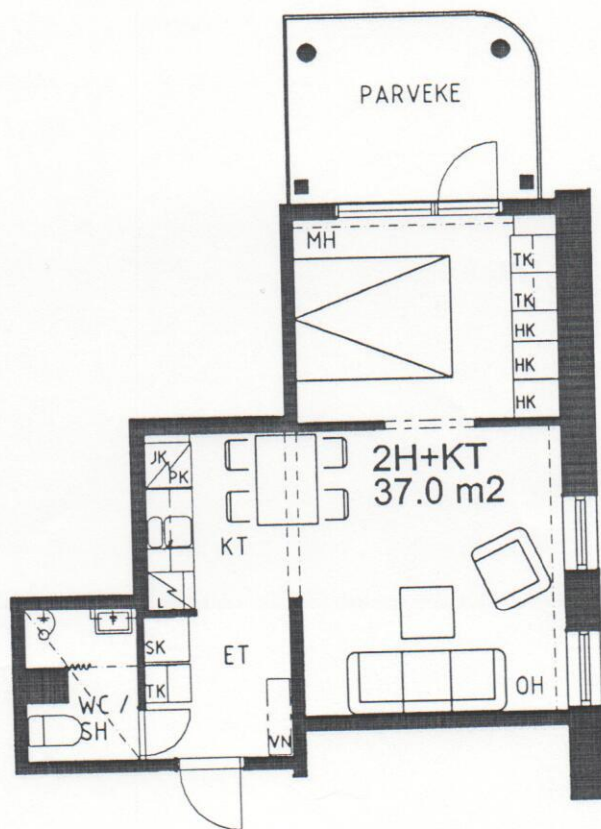

RAHOLAN KOTILINNA
Voionmaankatu 44-46
33300 TAMPERE

C-TALO
KERROKSET 2- 6

3/4
15.2.2000 / ks

HUONEISTOT : 54, 58, 62, 66, 70

P

ESITTELYPOHJA

Arkkitehtuuri-toimisto Teuvo Vastamäki ky
Hämeenkatu 5 A 33200 Tampere