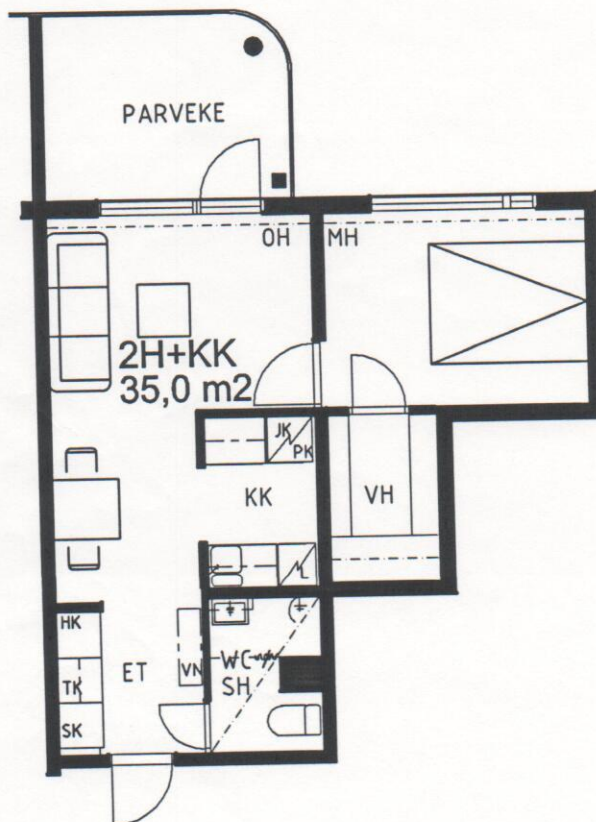

RAHOLAN KOTILINNA  
Voionmaankatu 44-46  
33300 TAMPERE

C-TALO  
KERROKSET 2- 6

2/4  
15.2.2000 / ks

HUONEISTOT : 53, 57, 61, 65, 69

P