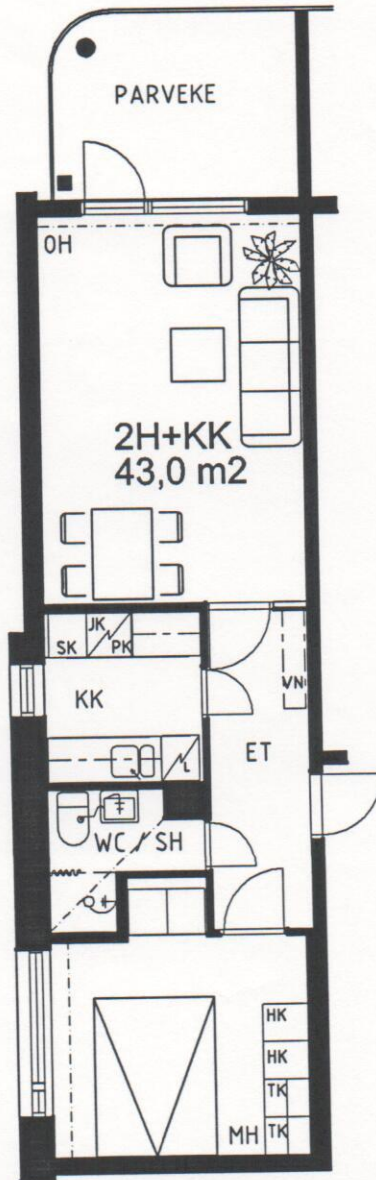

RAHOLAN KOTILINNA  
Voionmaankatu 44-46  
33300 TAMPERE

C-TALO  
KERROKSET 2-6

1/4  
15.2.2000 / ks

HUONEISTOT : 52, 56, 60, 64, 68