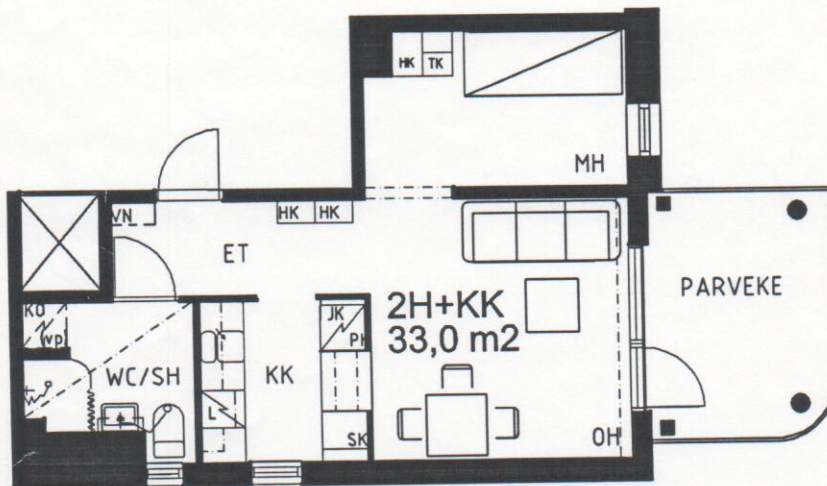

RAHOLAN KOTILINNA  
Voionmaankatu 44-46  
33300 TAMPERE

A-TALO  
KERROKSET 1-6

4/4  
15.2.2000 / ks

HUONEISTOT : 4, 8, 12, 16, 20, 24