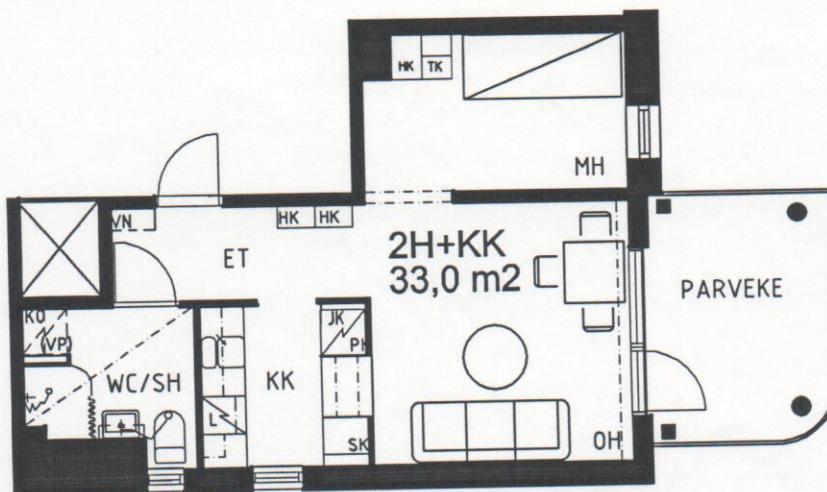

RAHOLAN KOTILINNA
Voionmaankatu 44-46
33300 TAMPERE

B-TALO
KERROKSET 2- 6

7/7
15.2.2000 / ks

HUONEISTOT : 31, 35, 39, 43, 47

P

ESITTELYPOHJA

Arkkitehtuuritoimisto Teuvo Vastamäki ky
Hämeenkatu 5 A 33200 Tampere