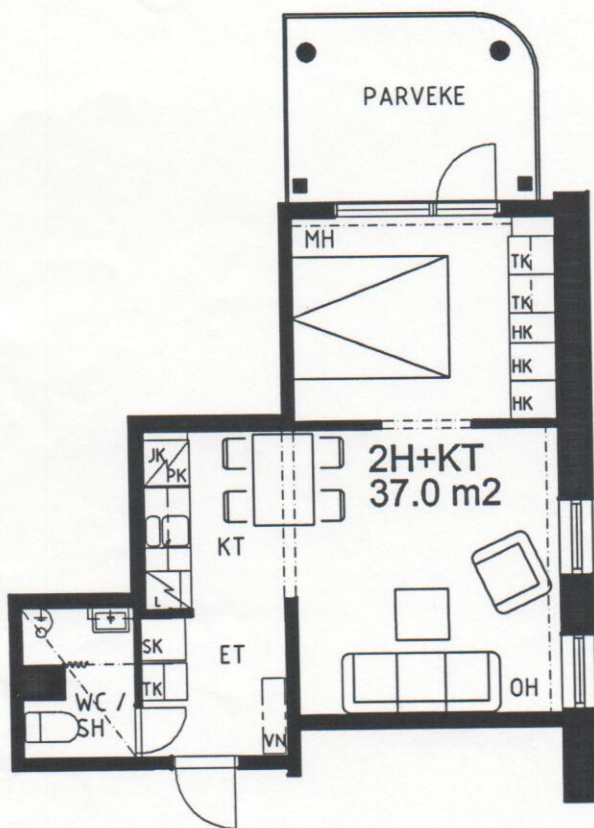

RAHOLAN KOTILINNA
Voionmaankatu 44-46
33300 TAMPERE

B-TALO
KERROKSET 2-6

6/7

15.2.2000 / ks

HUONEISTOT : 30, 34, 38, 42, 46

ESITTELYPOHJA

Arkkitehtuuritoimisto Teuvo Vastamäki ky
Hämeenkatu 5 A 33200 Tampere