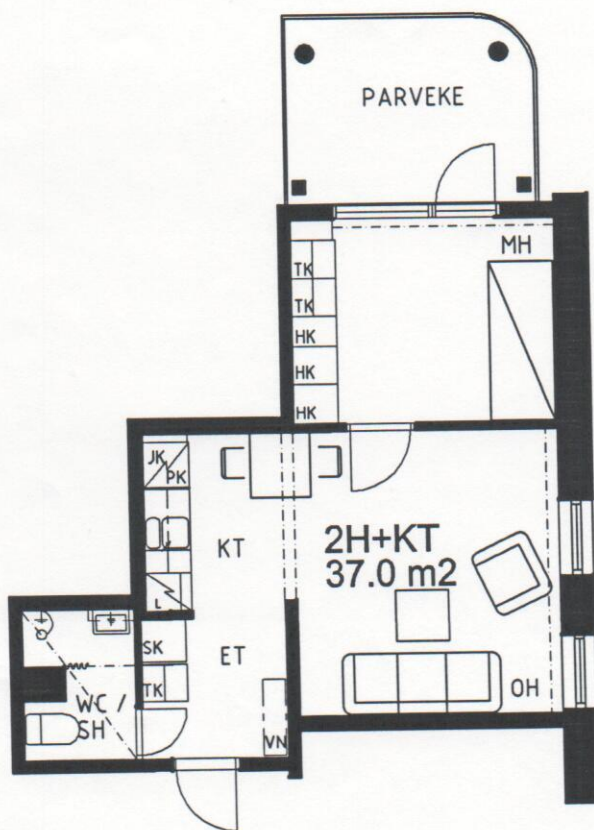

RAHOLAN KOTILINNA  
Voionmaankatu 44-46  
33300 TAMPERE

A-TALO  
KERROKSET 1- 6

3/4  
15.2.2000 / ks

HUONEISTOT : 3, 7, 11, 15, 19, 23

P

ESITTELYPOHJA

Arkkitehtuuritoimisto Teuvo Vastamäki ky  
Hämeenkatu 5 A 33200 Tampere