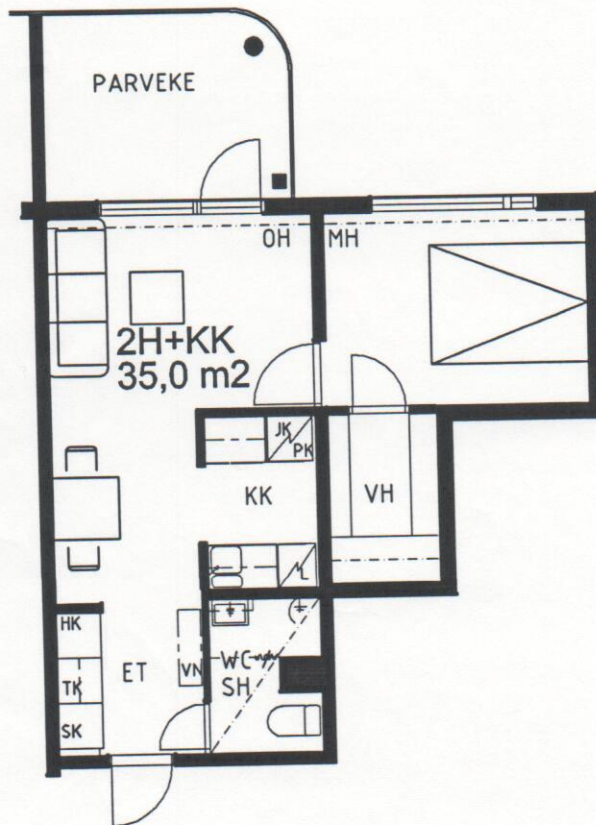

RAHOLAN KOTILINNA
Voionmaankatu 44-46
33300 TAMPERE

B-TALO
KERROKSET 2- 6

5/7
15.2.2000 / ks

HUONEISTOT : 29, 33, 37, 41, 45

P

ESITTELYPOHJA

Arkkitehtuuritoimisto Teuvo Vastamäki ky
Hämeenkatu 5 A 33200 Tampere