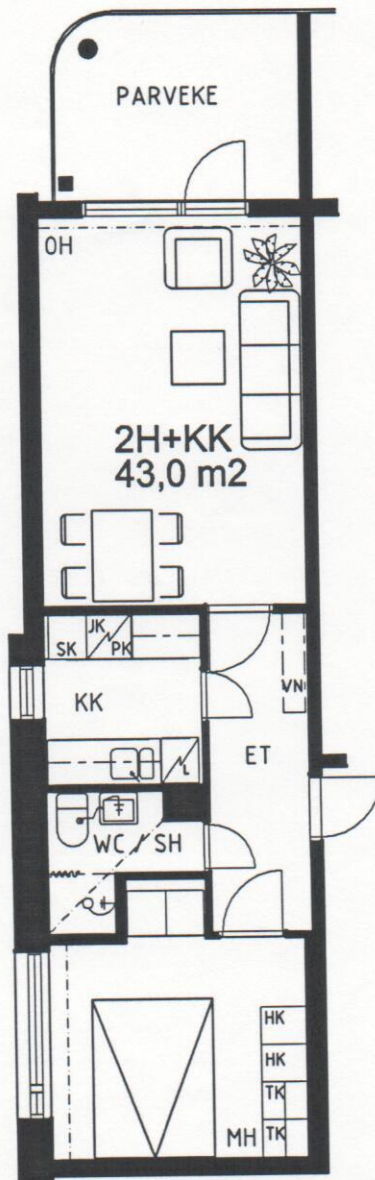

RAHOLAN KOTILINNA
Voionmaankatu 44-46
33300 TAMPERE

B-TALO
KERROKSET 2-6

4/7
15.2.2000 / ks

HUONEISTOT : 28, 32, 36, 40, 44

ESITTELYPOHJA

Arkkitehtuuritoimisto Teuvo Vastamäki ky
Hämeenkatu 5 A 33200 Tampere