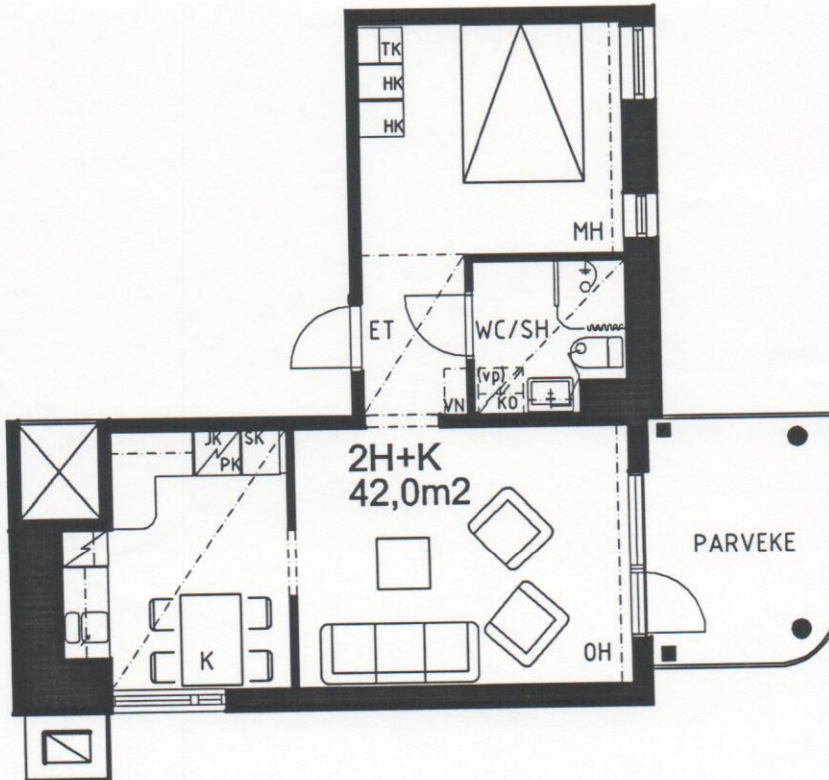

RAHOLAN KOTILINNA  
Voionmaankatu 44-46  
33300 TAMPERE

B-TALO  
1. KERROS

3/7  
15.2.2000 / ks

HUONEISTO : 27

ESITTELYPOHJA

Arkitehtuuritoimisto Teuvo Vastamäki ky  
Hämeenkatu 5 A 33200 Tampere

puh. 03 - 275 0630 fax 03 - 275 0631