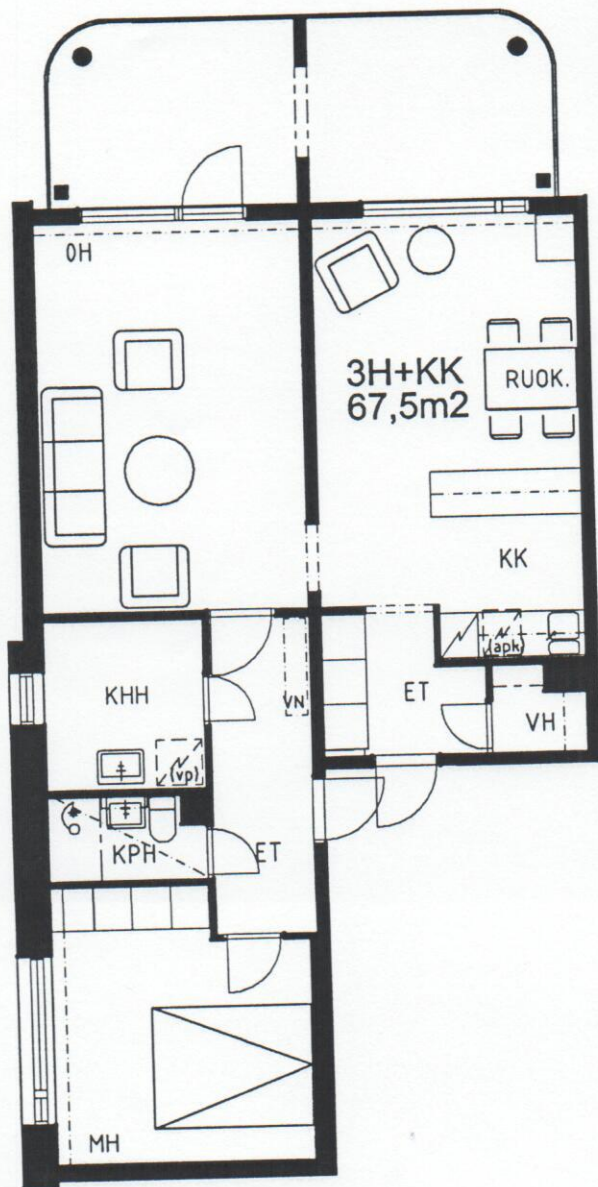

RAHOLAN KOTILINNA
Voionmaankatu 44-46
33300 TAMPERE

B-TALO
1. KERROS

1/7
15.2.2000 / ks

HUONEISTO : 25

ESITTELYPOHJA

Arkkitehtuuritoimisto Teuvo Vastamäki ky
Hämeenkatu 5 A 33200 Tampere

puh. 03 - 275 0630 fax 03 - 275 0631