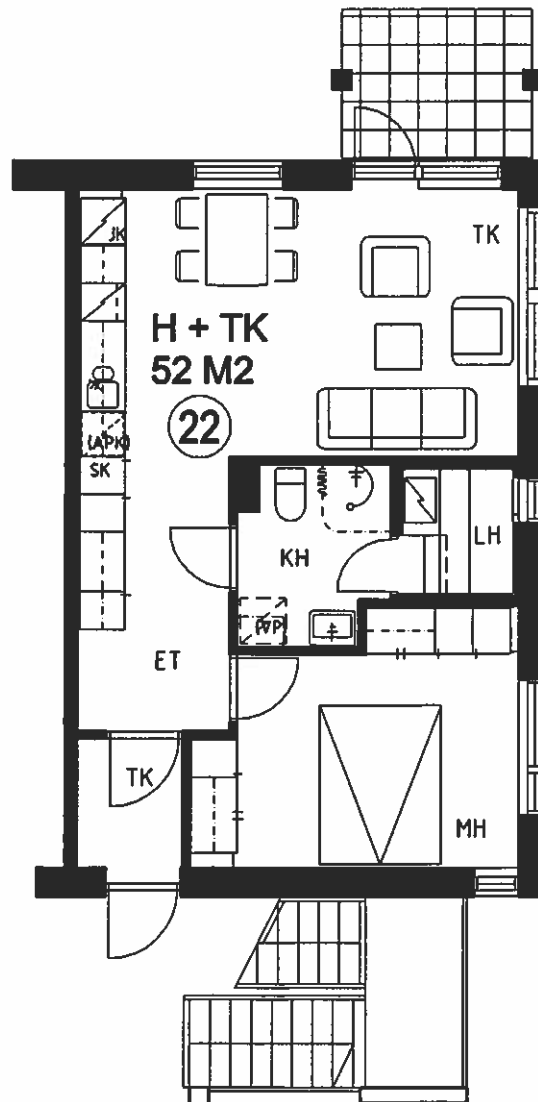

UUDENKYLÄN KOTILINNA
Kyrölänkatu 14
33530 TAMPERE

D-TALO 1.-2.KRS

12/12

11.02.00/th

HAVAINNEKUVA D-TALO 1.-2.KRS

HUONEISTOT 22 JA 24

ESITTELYPOHJA

Arkkitehtuuritoimisto Teuvo Vastamäki ky
Hämeenkatu 29 A 33200 Tampere

10cm 50cm 1.0m 6.0m

puh. 03 - 275 0630 fax 03 - 275 0631