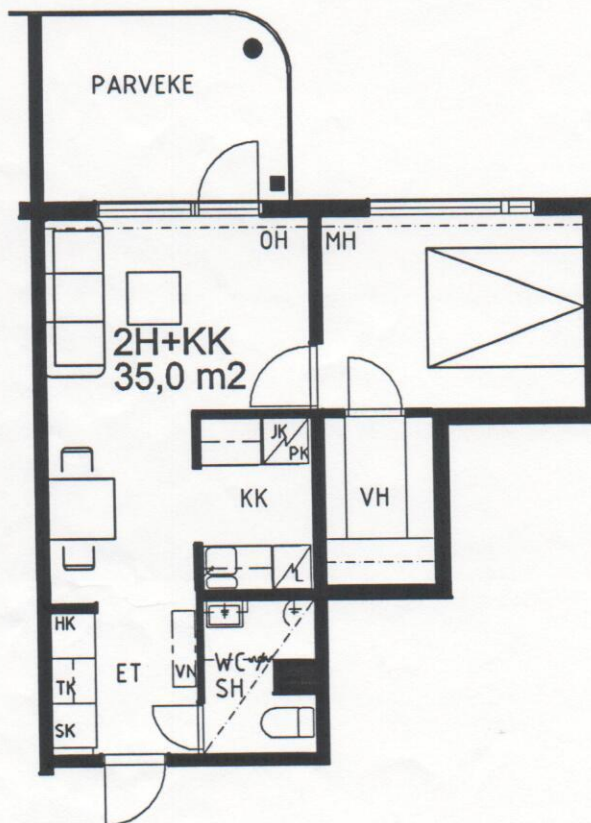

RAHOLAN KOTILINNA
Voionmaankatu 44-46
33300 TAMPERE

A-TALO
KERROKSET 1-6

2/4
15.2.2000 / ks

HUONEISTOT : 2, 6, 10, 14, 18, 22

ESITTELYPOHJA

Arkkitehtuuritoimisto Teuvo Vastamäki ky
Hämeenkatu 5 A 33200 Tampere