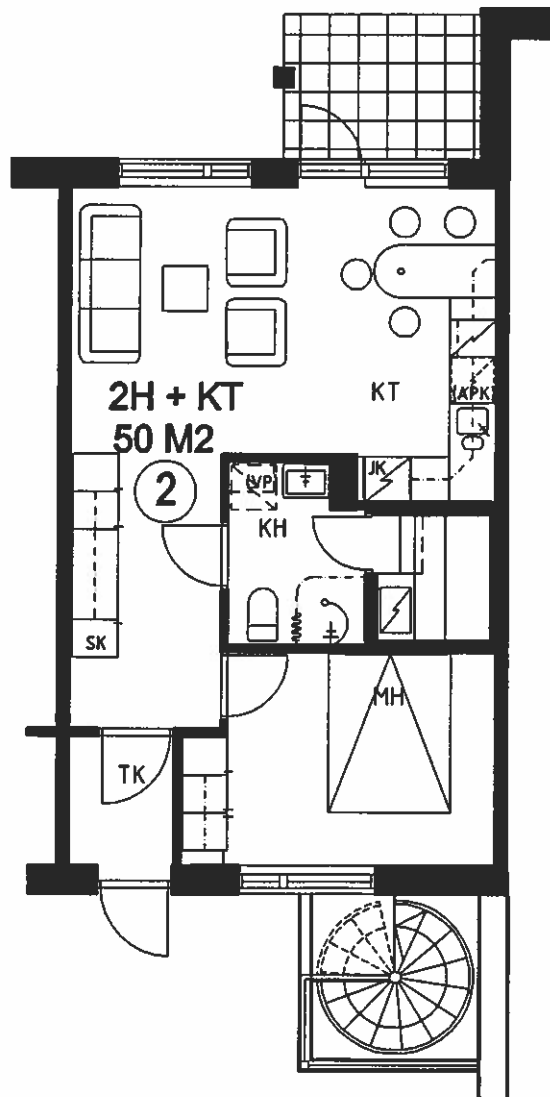

UUDENKYLÄN KOTILINNA
Kyröläkatu 14
33530 TAMPERE

D-TALO 1.-2.KRS

2/12

11.02.00/th

HAVAINNEKUVA D-TALO 1.-2.KRS

HUONEISTOT 2 JA 4

ESITTELYPOHJA

Arkkitehtuuritoimisto Teuvo Vastamäki ky
Hämeenkatu 29 A 33200 Tampere