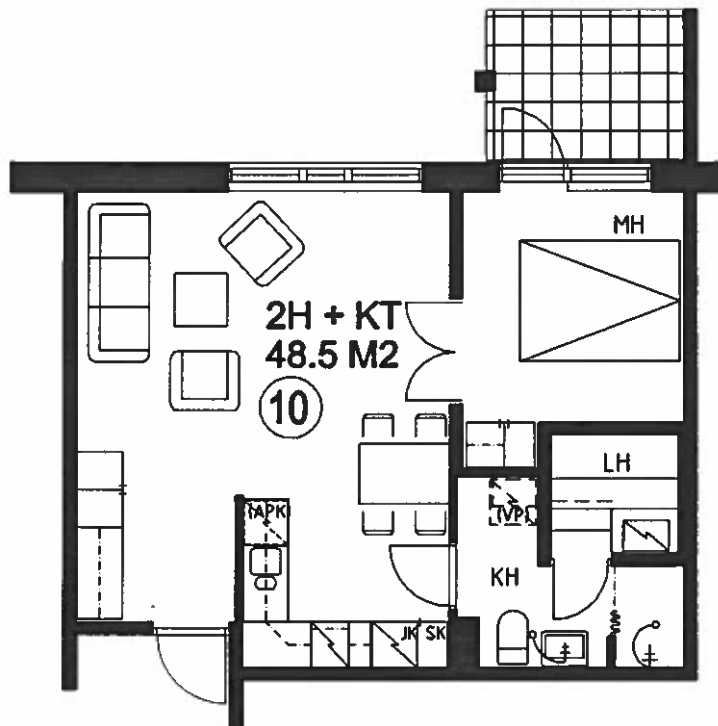

UUDENKYLÄN KOTILINNA
Kyrölänkatu 14
33530 TAMPERE

D-TALO 1.-2.KRS

8/12

11.02.00/th

HAVAINNEKUVA D-TALO 1.-2.KRS

HUONEISTOT 10 JA 18

ESITTELYPOHJA

Arkkitehtuuritoimisto Teuvo Vastamäki ky
Hämeenkatu 29 A 33200 Tampere