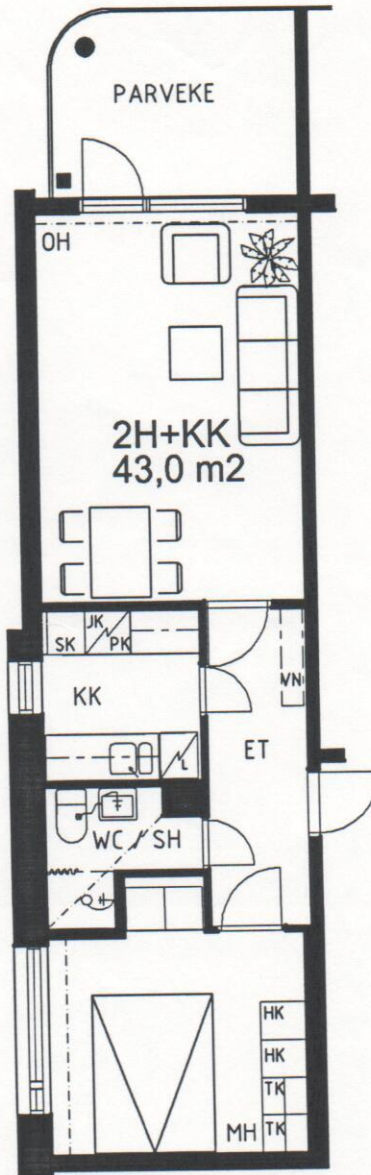

RAHOLAN KOTILINNA
Voionmaankatu 44-46
33300 TAMPERE

A-TALO
KERROKSET 1- 6

1/4
15.2.2000 / ks

HUONEISTOT : 1, 5, 9, 13, 17, 21

ESITTELYPOHJA

Arkkitehtuuritoimisto Teuvo Vastamäki ky
Hämeenkatu 5 A 33200 Tampere