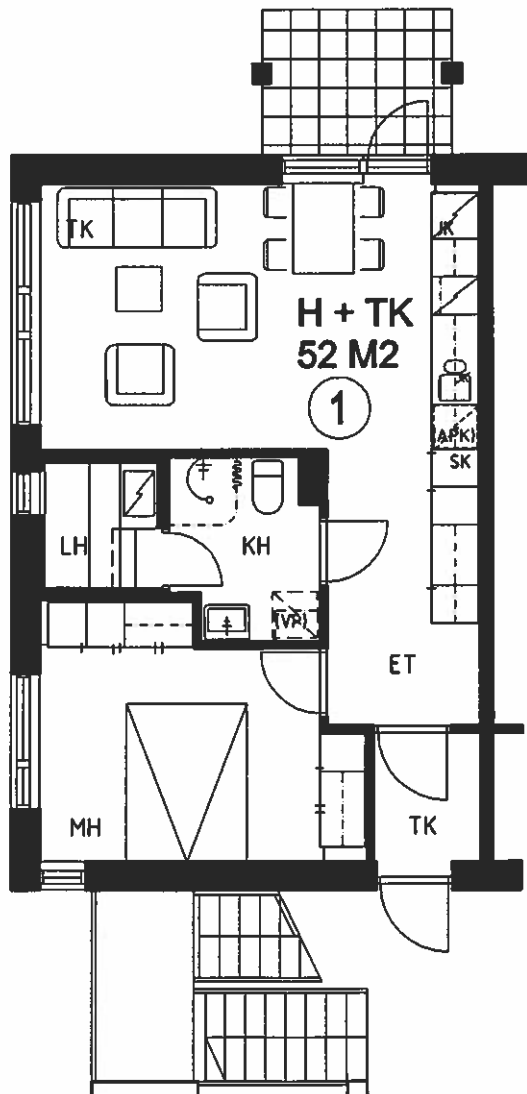

HAVAINNEKUVA D-TALO 1.-2.KRS

HUONEISTOT 1 JA 3

ESITTELYPOHJA

Arkkitehtuuritoimisto Teuvo Vastamäki ky
Hämeenkatu 29 A 33200 Tampere

10cm 50cm 1.0m 6.0m

puh. 03 - 275 0630 fax 03 - 275 0631